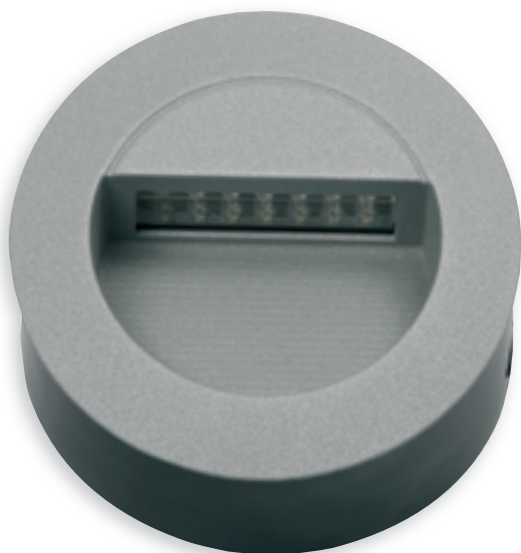

Build-in fitting for LED
 LED-Einbauleuchte
 Luminaires à incorporer sur LED

■ DORA LED-J01

■ LINDA LED-J02

- casing: aluminium alloy casting / shield: plastic
- Gehäuse: Gussstück aus Aluminiumlegierung / Abschirmung: Kunststoff
- boîtier: moulage d'alliage d'aluminium / protection: matière plastique

		EAN 			
DORA LED-J01	04680	5905339046802	grey / grau / gris	white / weiß / blanche	290
LINDA LED-J02	04681	5905339046819	grey / grau / gris	white / weiß / blanche	330

- possibility of through-feeding of up to 5 fittings / durchgehende Versorgung für 5 Leuchten möglich / possibilité d'alimentation de passage jusqu'à 5 luminaires
- non-replaceable light source / Lichtquelle nicht austauschbar / source lumineuse non-amovible
- plastic cable box included in the set / Einbaukunststoffdose im Lieferumfang / boîte en plastique pour l'aménagement, incluse dans le jeu

LED fittings
 LED-Leuchten
 Luminaires LED