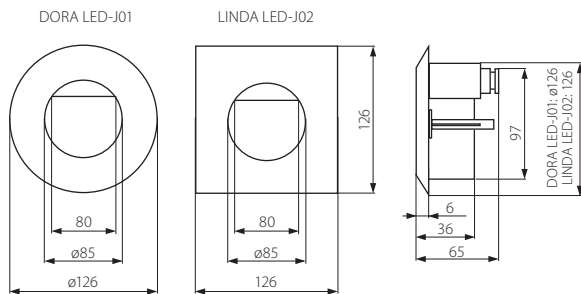

Build-in fitting for LED
 LED-Einbauleuchte
 Luminaires à incorporer sur LED

■ DORA LED-J01

■ LINDA LED-J02

- casing: aluminium alloy casting / shield: plastic
- Gehäuse: Gussstück aus Aluminiumlegierung / Abschirmung: Kunststoff
- boîtier: moulage d'alliage d'aluminium / protection: matière plastique

		EAN 			
DORA LED-J01	04680	5905339046802	grey / grau / gris	white / weiß / blanche	290
LINDA LED-J02	04681	5905339046819	grey / grau / gris	white / weiß / blanche	330

- possibility of through-feeding of up to 5 fittings / durchgehende Versorgung für 5 Leuchten möglich / possibilité d'alimentation de passage jusqu'à 5 luminaires
- non-replaceable light source / Lichtquelle nicht austauschbar / source lumineuse non-amovible
- plastic cable box included in the set / Einbaukunststoffdose im Lieferumfang / boîte en plastique pour l'aménagement, incluse dans le jeu