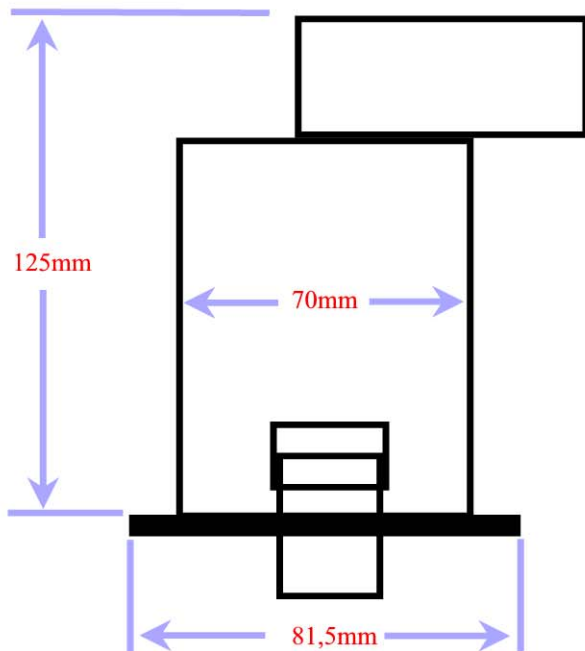

Rund Hvid

30° kipbar downlight, der kan monteres direkte i isolering ved 25Watt

Leveres inkl. lyskilde med alu reflektor.

Den store bagdåse giver mulighed for vidresløfning af 5 leder kabel.

Ved brug af den medfølgende silikone ring, opfyldes kravene til lufttæthed i bygningsreglementet.

Udskæringshul

Type nr.:1651 - 230Volt 25Watt Halogen.

Type nr.:1661 - 12Volt 25Watt Halogen.

Type nr.:1671 - 230Volt 3Watt LED.

Type nr.:1681 - 230Volt 6Watt LED.

Type nr.:1691 - 230Volt 9Watt Lavenergi.

 CE IP21