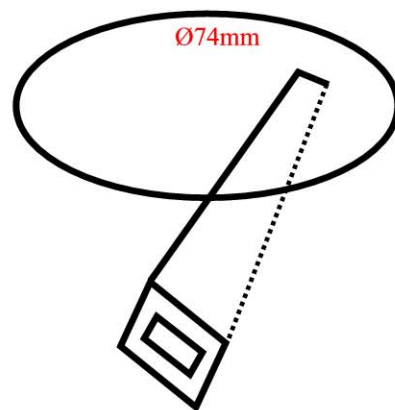

Udskæringshul