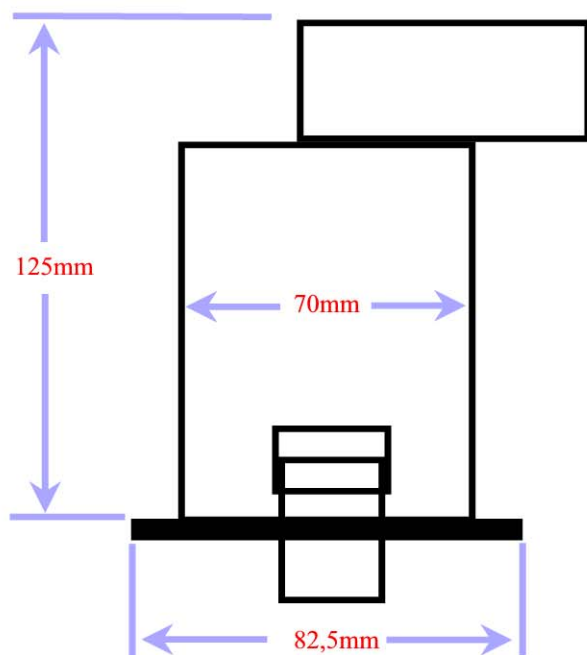

Rund Børstet stål

30° kipbar downlight, der kan monteres direkte i isolering ved 25Watt

Leveres inkl. lyskilde med alu reflektor.

Den store bagdåse giver mulighed for vidresløfning af 5 leder kabel.

Ved brug af den medfølgende silikone ring, opfyldes kravene til lufttæthed i bygningsreglementet.

Udskæringshul

Type nr.:1652 - 230Volt 25Watt Halogen.

Type nr.:1662 - 12Volt 25Watt Halogen.

Type nr.:1672 - 230Volt 3Watt LED.

Type nr.:1682 - 230Volt 6Watt LED.

Type nr.:1692 - 230Volt 9Watt Lavenergi.

 CE IP21