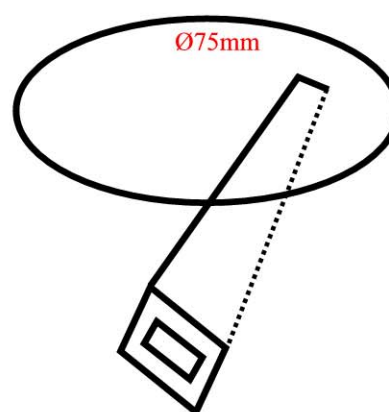

Rund Børstet stål

30° kipbar downlight, der kan monteres direkte i isolering ved 25Watt

Leveres inkl. lyskilde med alu reflektor.

Den store bagdåse giver mulighed for vidresløfning af 5 leder kabel.

Ved brug af den medfølgende silikone ring, opfyldes kravene til lufttæthed i bygningsreglementet.

Udskæringshul

Type nr.:1652 - 230Volt 25Watt Halogen.

Type nr.:1662 - 12Volt 25Watt Halogen.

Type nr.:1672 - 230Volt 3Watt LED.

Type nr.:1682 - 230Volt 6Watt LED.

Type nr.:1692 - 230Volt 9Watt Lavenergi.

 CE IP21