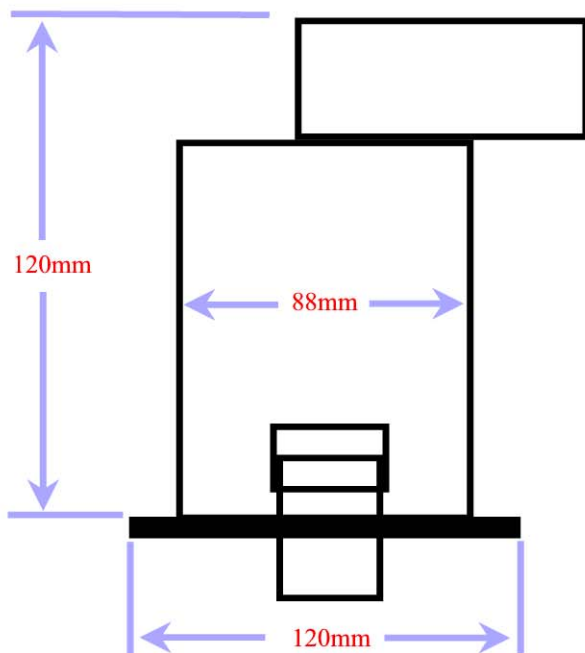

Firkantet Børstet stål

30° kipbar downlight, der kan monteres direkte i isolering ved 35Watt

Leveres inkl. lyskilde med alu reflektor.

Den store bagdåse giver mulighed for vidresløfning af 5 leder kabel.

Ved brug af den medfølgende silikone ring, opfyldes kravene til lufttæthed i bygningsreglementet.

Udskæringshul

Type nr.:1656 - 230Volt 35Watt Halogen.

Type nr.:1666 - 12Volt 25Watt Halogen.

Type nr.:1676 - 230Volt 3Watt LED.

Type nr.:1686 - 230Volt 6Watt LED.

Type nr.:1696 - 230Volt 9Watt Lavenergi.