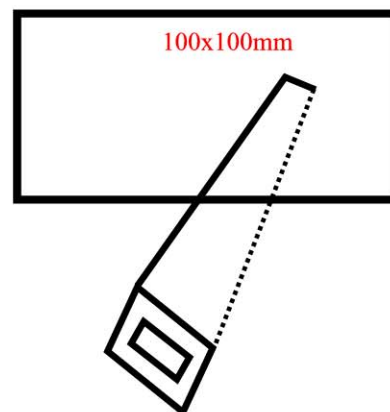

Firkantet Børstet stål

30° kipbar downlight, der kan monteres direkte i isolering ved 35Watt

Leveres inkl. lyskilde med alu reflektor.

Den store bagdåse giver mulighed for vidresløfning af 5 leder kabel.

Ved brug af den medfølgende silikone ring, opfyldes kravene til lufttæthed i bygningsreglementet.

Udskæringshul

Type nr.:1656 - 230Volt 35Watt Halogen.

Type nr.:1666 - 12Volt 25Watt Halogen.

Type nr.:1676 - 230Volt 3Watt LED.