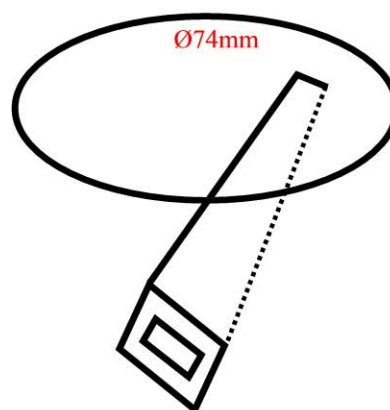

Galvaniseret Downlight - perfekt til udhæng osv. 30° kipbar.

Leveres inkl. lyskilde med alu reflektor.
Den store bagdåse giver mulighed for vidresløfning af 5 leder kabel.

Udskæringshul

Type nr.:1657 - 230Volt 35Watt Halogen.
Type nr.:1667 - 12Volt 25Watt Halogen.
Type nr.:1677 - 230Volt 3Watt LED.
Type nr.:1687 - 230Volt 6Watt LED.
Type nr.:1697 - 230Volt 9Watt Lavenergi.