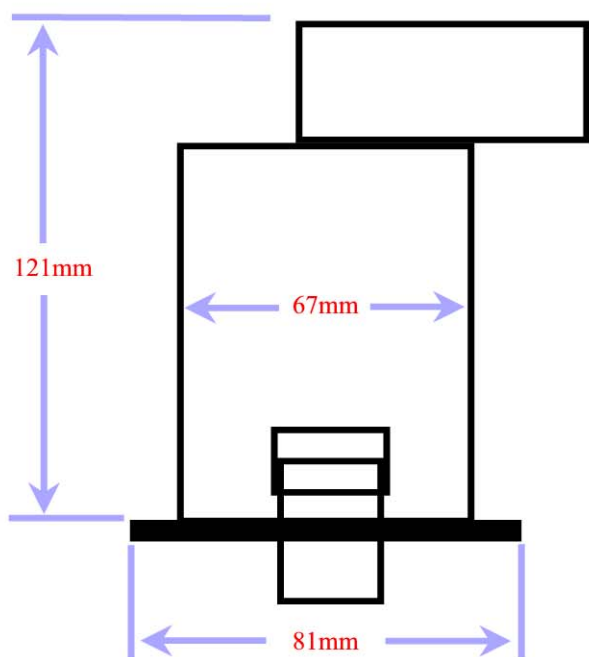

Galvaniseret Downlight - perfekt til udhæng osv. 30° kipbar.

Leveres inkl. lyskilde med alu reflektor.
Den store bagdåse giver mulighed for vidresløfning af 5 leder kabel.

Udskæringshul

Type nr.:1657 - 230Volt 35Watt Halogen.
Type nr.:1667 - 12Volt 25Watt Halogen.
Type nr.:1677 - 230Volt 3Watt LED.
Type nr.:1687 - 230Volt 6Watt LED.
Type nr.:1697 - 230Volt 9Watt Lavenergi.